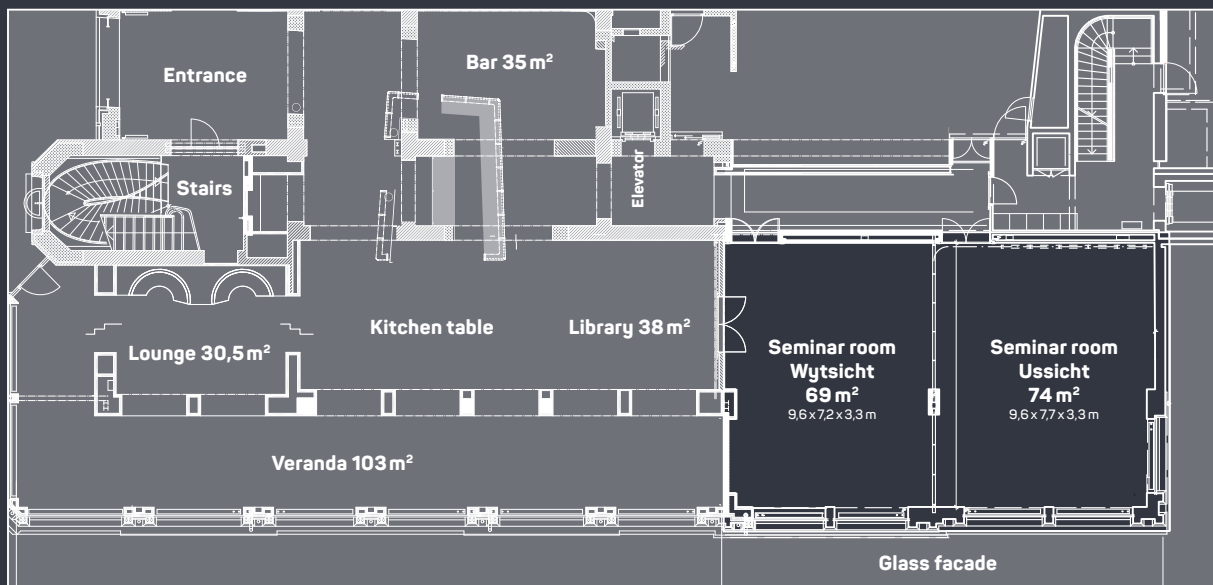

Room	m²	Maximum number of guests for seminars					Minimum number of guests for package
		Seminar	Theater	Block	U-shaped	Circle	
Ussicht	74	40	60	20	24	20	15
Wytsicht	69	40	60	20	24	20	15
Ussicht and Wytsicht	143	80	120	–	–	–	30

Room	m²	Maximum number of guests for events			
		Aperitif	Block	Round tables	Long rows of tables
Ussicht	74	100	24	50	70
Wytsicht	69	100	24	50	70
Ussicht and Wytsicht	143	200	–	100	140

Room plan

ERLEBEN | GENIESSEN | HORIZONT ERWEITERN

Gurten – Park im Grünen, CH 3084 Wabern, T +41 31 970 33 33, info@gurtenpark.ch, gurtenpark.ch