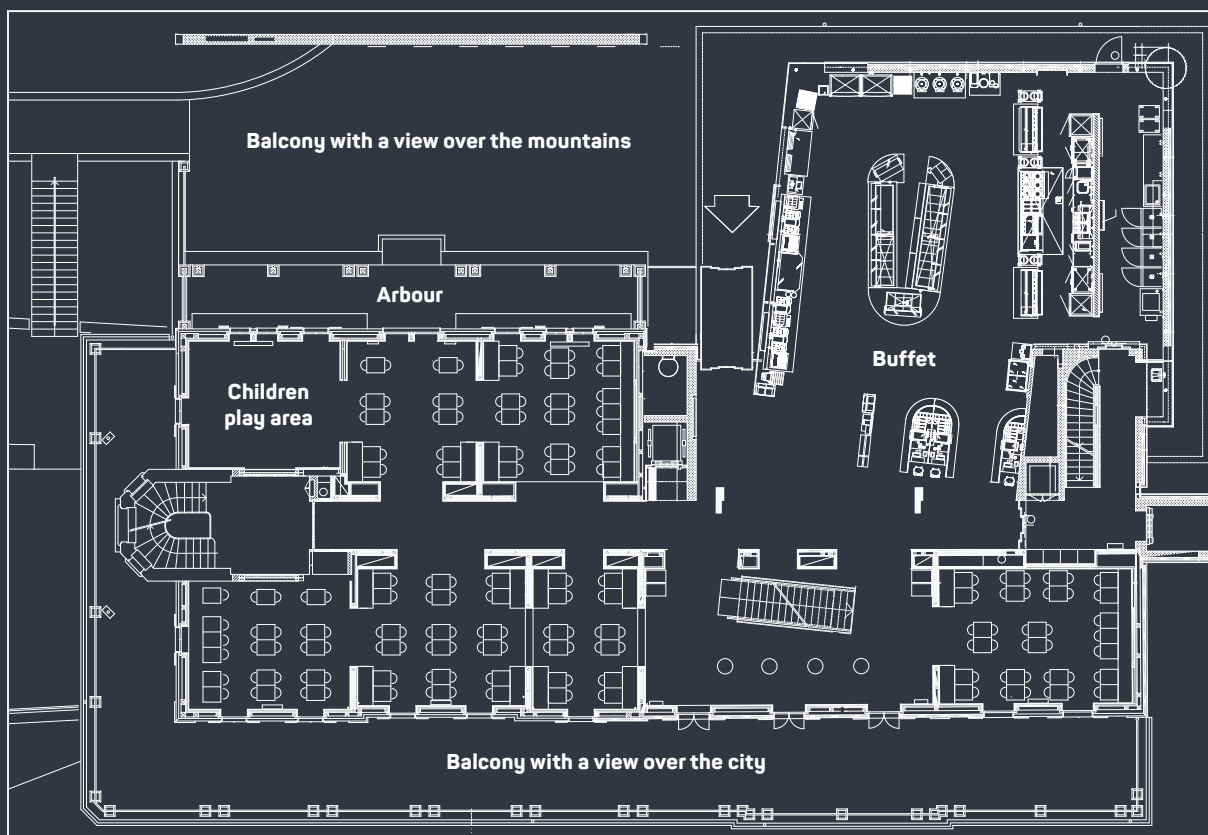

Salle	m²	Nombre maximum d'invités	
		Apéritif	Places assises dans le restaurant
TAPIS ROUGE	196	200	180

Plan de la salle

ERLEBEN | GENIESSEN | HORIZONT ERWEITERN

Gurten – Park im Grünen, CH 3084 Wabern, T +41 31 970 33 33, info@gurtenpark.ch, gurtenpark.ch