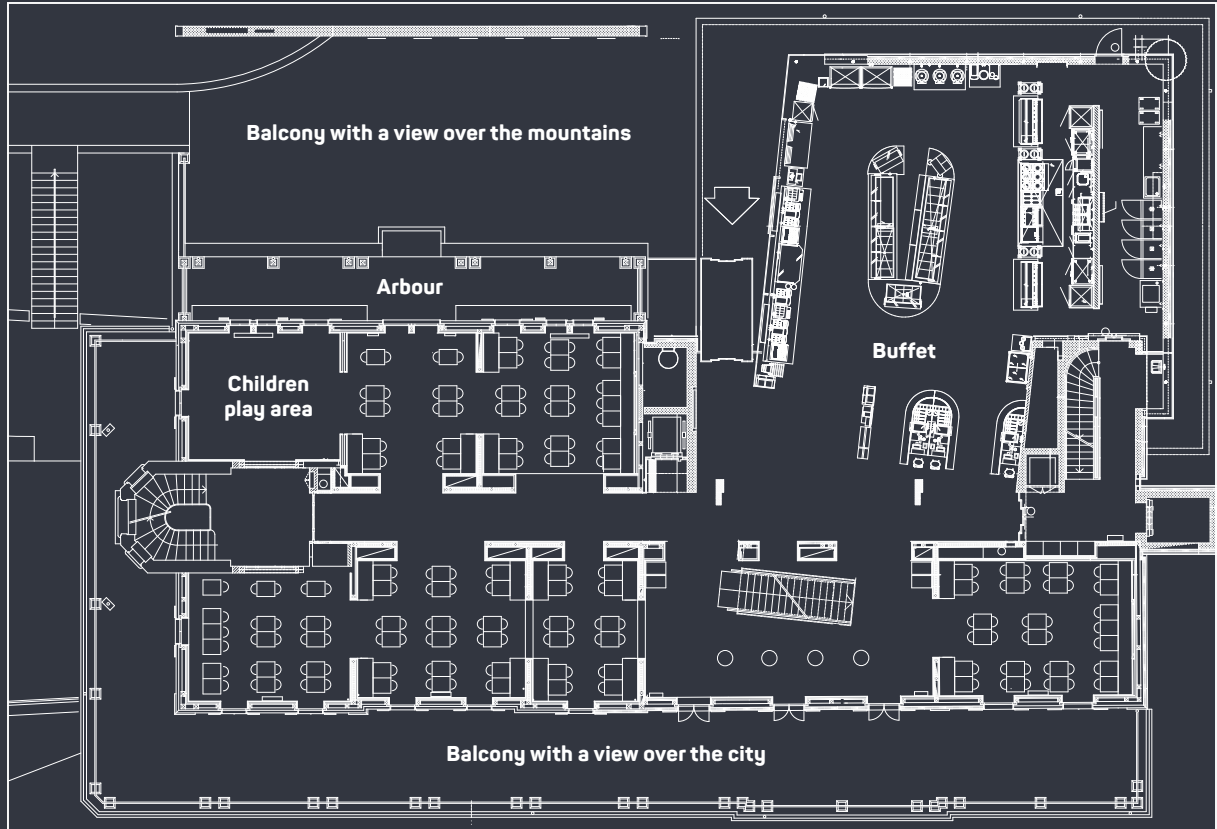

Room	m²	Maximum number of guests	
		Aperitif	Restaurant seating
TAPIS ROUGE	196	200	180

Room plan

ERLEBEN | GENIESSEN | HORIZONT ERWEITERN

Gurten – Park im Grünen, CH 3084 Wabern, T +41 31 970 33 33, info@gurtenpark.ch, gurtenpark.ch