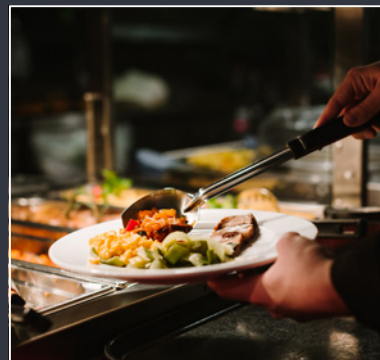

FACTSHEET SELBSTWAHLRESTAURANT TAPIS ROUGE

ERLEBEN | GENIESSEN | HORIZONT ERWEITERN

Gurten – Park im Grünen, CH 3084 Wabern, T +41 31 970 33 33, info@gurtenpark.ch, gurtenpark.ch

Raum	m ²	Gästezahl	
		Apéro	Essen
TAPIS ROUGE	196	200	180