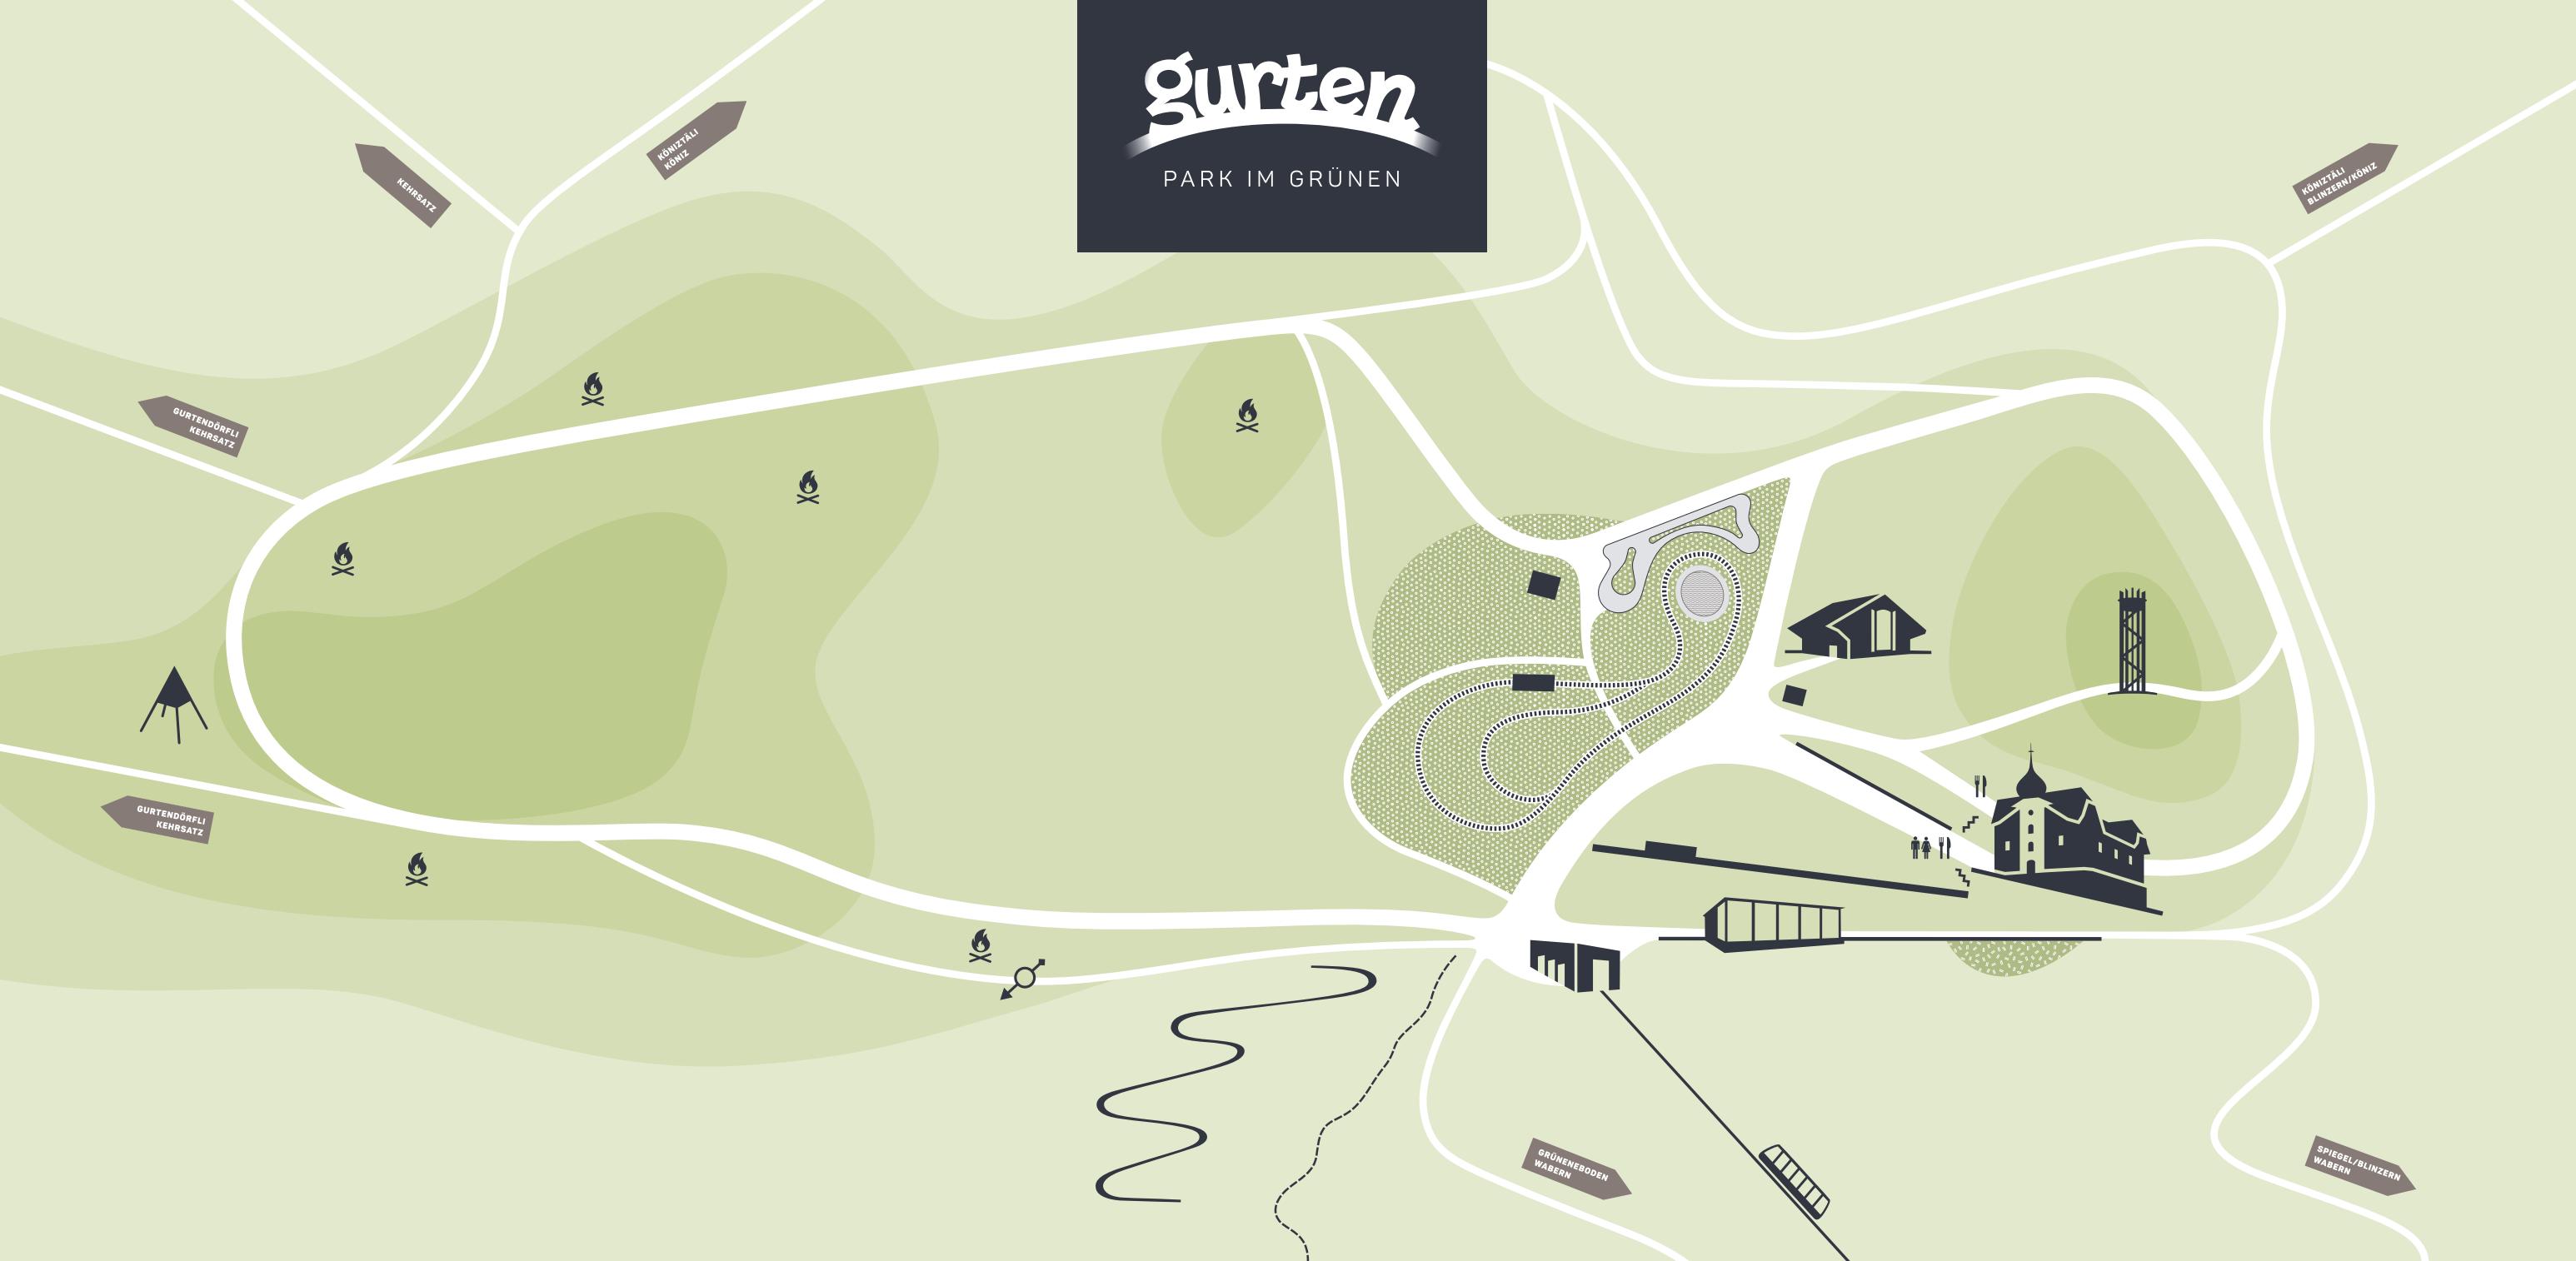

gurten

PARK IM GRÜNEN

GURTEN KULM

Restaurants
Tapis Rouge
Bel Etage
Seminarräume
Hotel
Toiletten

PAVILLON

**KULTURSCHÜR
UPTOWN**

AUSSICHTSTURM

GURTENBAHN

KLEINEISENBAHN

RODELBAHN

OSTSIGNAL

BIKE TRAIL

FEUERSTELLEN

START DISCGOLF

SPIELPARK

Gurtengärtli
Gurtenseeli
Kugelbahn
Kids Car
Gschtelasch
Crealino-Betondrachen

SCHAFE

Der Gurten - Park im Grünen wird seit 1999 als Stiftung betrieben und kann dank Unterstützung des Migros-Kulturprozents die Infrastruktur im Park und Spielplatz grösstenteils kostenlos anbieten.