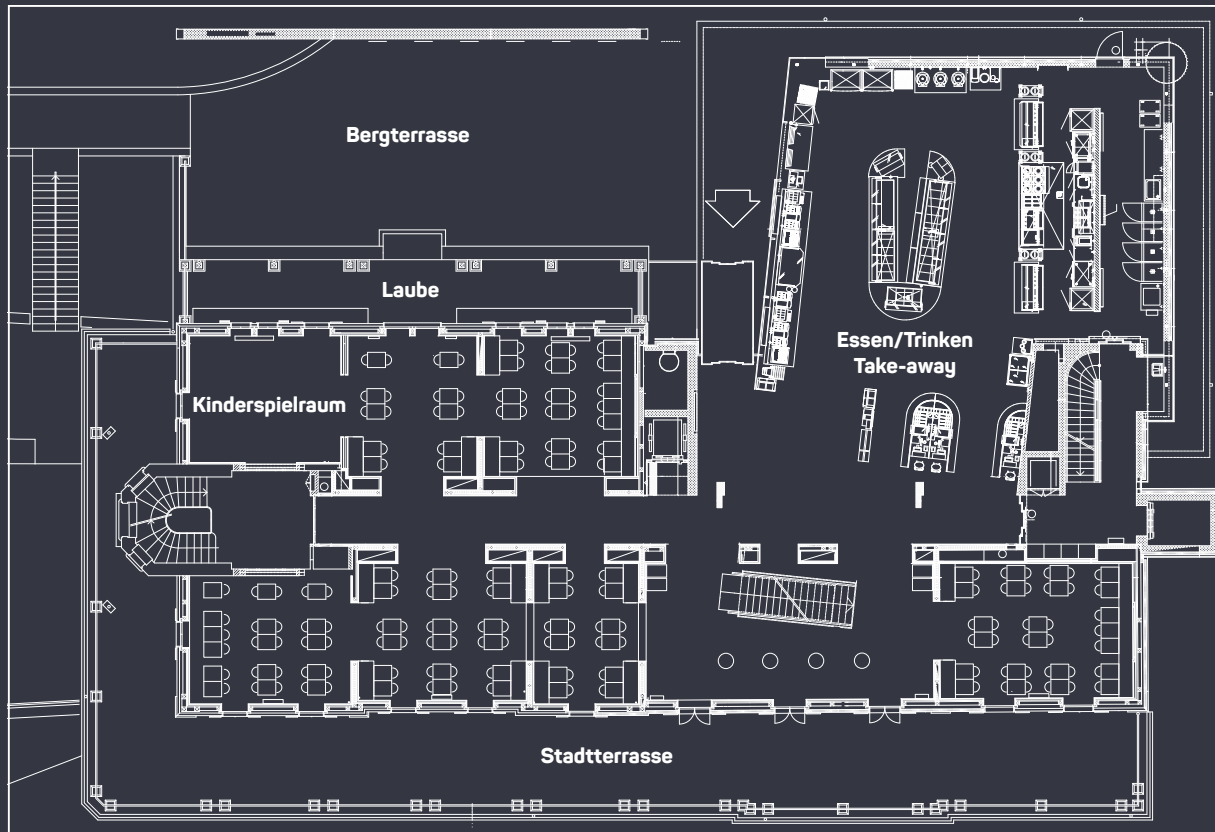

Raum	m²	Gästezahl	
		Apéro	Essen
TAPIS ROUGE	196	200	180

Raumskizze

ERLEBEN | GENIESSEN | HORIZONT ERWEITERN

Gurten – Park im Grünen, CH 3084 Wabern, T +41 31 970 33 33, info@gurtenpark.ch, gurtenpark.ch