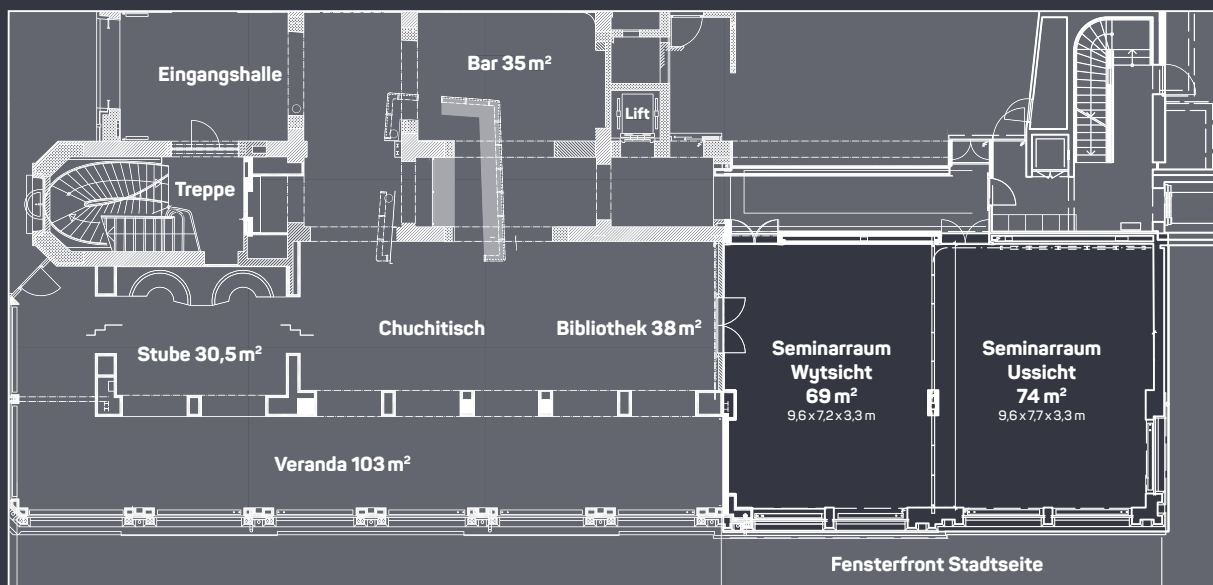

Raum	m²	Maximale Gästeanzahl für Seminare					Mindest-Gästezahl für Pauschale
		Seminar	Theater	Block	U-Form	Stuhlkreis	
Ussicht	74	40	60	20	24	20	15
Wytsicht	69	40	60	20	24	20	15
Ussicht & Wytsicht	143	80	120	–	–	–	30

Raum	m²	Maximale Gästeanzahl für Bankette			
		Apéro	Block	Runde Tische	Tischreihe
Ussicht	74	100	24	50	70
Wytsicht	69	100	24	50	70
Ussicht & Wytsicht	143	200	–	100	140

Raumskizze

ERLEBEN | GENIESSEN | HORIZONT ERWEITERN

Gurten – Park im Grünen, CH 3084 Wabern, T +41 31 970 33 33, info@gurtenpark.ch, gurtenpark.ch