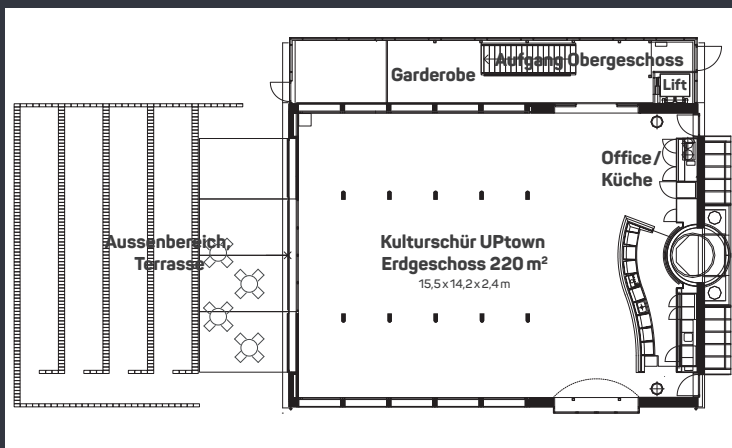

FACTSHEET KULTURSCHÜR UPTOWN

Raum	m ²	Apéro	Seminar	Theater	Runde Tische	Tischreihe
UPtown EG	220	150	–	–	–	80
UPtown OG	220	150	80	240	80	140

Raumskizzen

ERLEBEN | GENIESSEN | HORIZONT ERWEITERN

Gurten – Park im Grünen, CH 3084 Wabern, T +41 31 970 33 33, F +41 970 33 44, info@gurtenpark.ch, gurtenpark.ch

KULTURSCHÜR UPTOWN OG

Lichttechnik

- LIGHTBOARD 01 LSC Maxim XL 48/96 + iPad
- SPOT 10 Zoomprofiler Selecon Pacific 23 – 50 ° 600 W
8 Pebble Convex Selecon Compact 600 W
24 PAR 64 Thomas CP88 500 W
6 Flood Lights Selecon Acclaim 500 W
- 5 LIGHT BARS WITH HOIST 30 Dimmer – Circuits Swisson 2.3 KW
6 Dimmer – Cicuits direct out 2.3 KW
- FIX VENUE LEFT T13 12 Dimmer – Circuits 2.3 KW
- FIX VENUE RIGHT T13 12 Dimmer – Circuits 2.3 KW

Videotechnik

- 1x Panasonic PT-EZ570E 16:10, 5'000 ANSI,
- WUXGA, Kontrast 5000:1
- Anschluss: VGA (D-Sub) + HDMI
- inkl. Roll-Leinwand fix an Bühnenrückseite

Bühne

- Bühne 10 x 4 m, Höhe 80 cm

KULTURSCHÜR UPTOWN EG