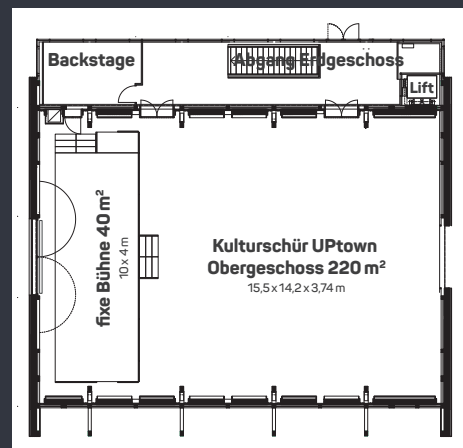

FACTSHEET KULTURSCHÜR UPTOWN

Raum	m ²	Apéro	Seminar	Theater	Runde Tische	Tischreihe
UPtown EG	220	150	–	–	–	80
UPtown OG	220	150	80	240	80	140

Raumskizzen

ERLEBEN | GENIESSEN | HORIZONT ERWEITERN

Gurten – Park im Grünen, CH 3084 Wabern, T +41 31 970 33 33, F +41 970 33 44, info@gurtenpark.ch, gurtenpark.ch

KULTURSCHÜR UPTOWN OG

Lichttechnik

- LIGHTBOARD 01 LSC Maxim XL 48/96 + iPad
- SPOT 10 Zoomprofiler Selecon Pacific 23 – 50 ° 600 W
8 Pebble Convex Selecon Compact 600 W
24 PAR 64 Thomas CP88 500 W
6 Flood Lights Selecon Acclaim 500 W
- 5 LIGHT BARS WITH HOIST 30 Dimmer – Circuits Swisson 2.3 KW
6 Dimmer – Cicuits direct out 2.3 KW
- FIX VENUE LEFT T13 12 Dimmer – Circuits 2.3 KW
- FIX VENUE RIGHT T13 12 Dimmer – Circuits 2.3 KW

Videotechnik

- 1x Panasonic PT-EZ570E 16:10, 5'000 ANSI,
- WUXGA, Kontrast 5000:1
- Anschluss: VGA (D-Sub) + HDMI
- inkl. Roll-Leinwand fix an Bühnenrückseite

Bühne

- Bühne 10 x 4 m, Höhe 80 cm

KULTURSCHÜR UPTOWN EG