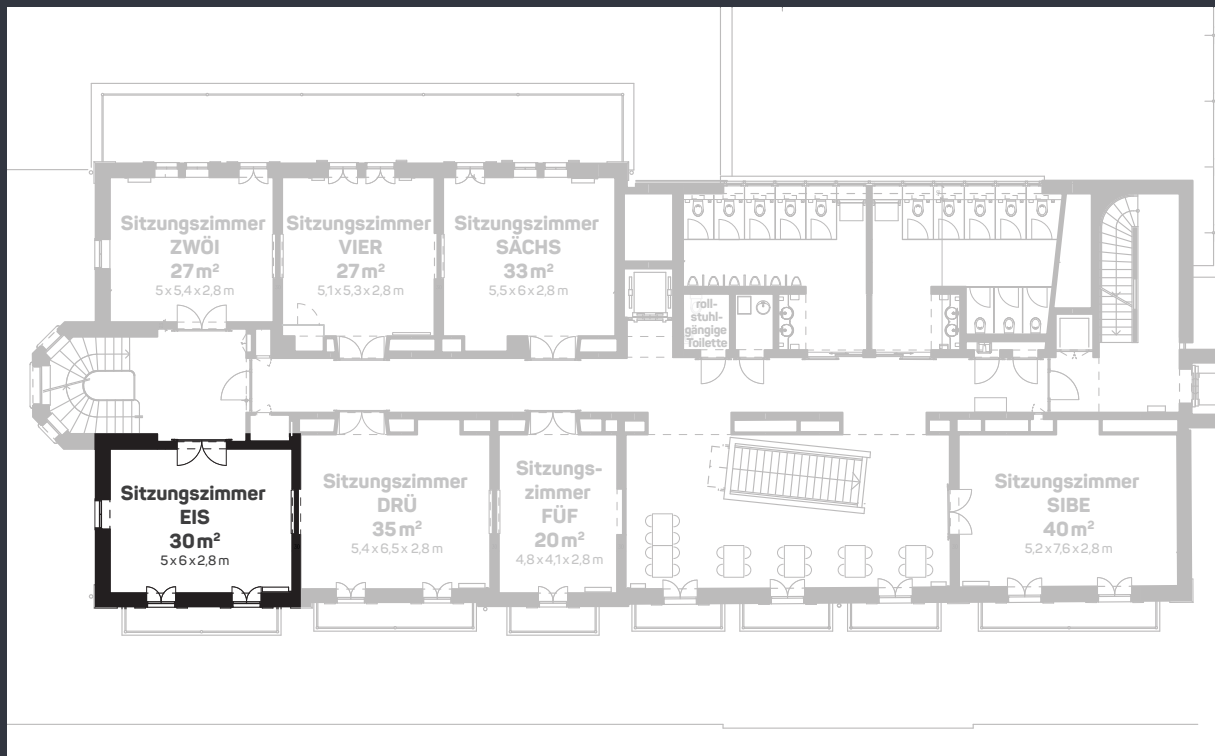

FACTSHEET SEMINARRAUM «EIS»

Raum	m ²	Seminar	Theater	Block	U-Form	Stuhl- kreis	Mindest-Gästekzahl für Pauschale
EIS	30	14	20	12	12	16	8 Personen

Raumskizze

ERLEBEN | GENIESSEN | HORIZONT ERWEITERN

Gurten – Park im Grünen, CH 3084 Wabern, T +41 31 970 33 33, F +41 970 33 44, info@gurtenpark.ch, gurtenpark.ch